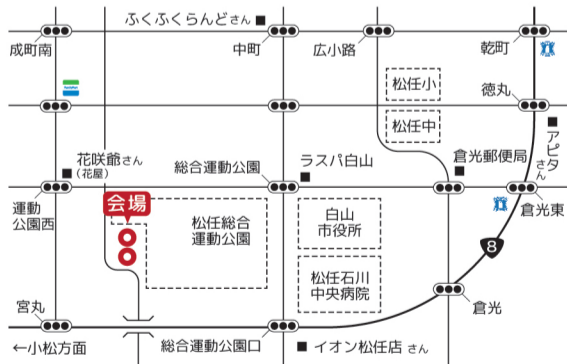

間取りをフレキシブルに。家族構成の変化に合わせてお部屋をチェンジ！

適材適所に配置した大容量収納。家の中をいつでもスッキリ保てます。

水回りやクローゼットを1Fに集約！家事の同時進行ができてラクラク♪

勾配天井の秘密基地的書斎スペース。リモートワークや趣味が捗ります。

会場：白山市村井町（詳細は裏面へ▶）
カーナビ検索 → 松任総合運動公園

完成内見会開催

9月16日(土)～18日(月)祝 10:00～17:00

10月6日までの平日はご予約にてご見学いただけます

平日ご来場特典 期間9/19(火)～10/6(金) QUO

期間中、土・日・祝日を除く平日にご来場いただいた方に
QUOカードをプレゼント！ご来場の2日前までに
ご予約フォーム又はお電話にてお申し込みください。

ご予約フォーム

西内工務店株式会社 お気軽にお問い合わせください

0120-862-457

〒924-0023 石川県白山市成町128番地

建設業/石川県知事許可(般-3)第19362号 一般建築士事務所/石川県知事登録第12237号